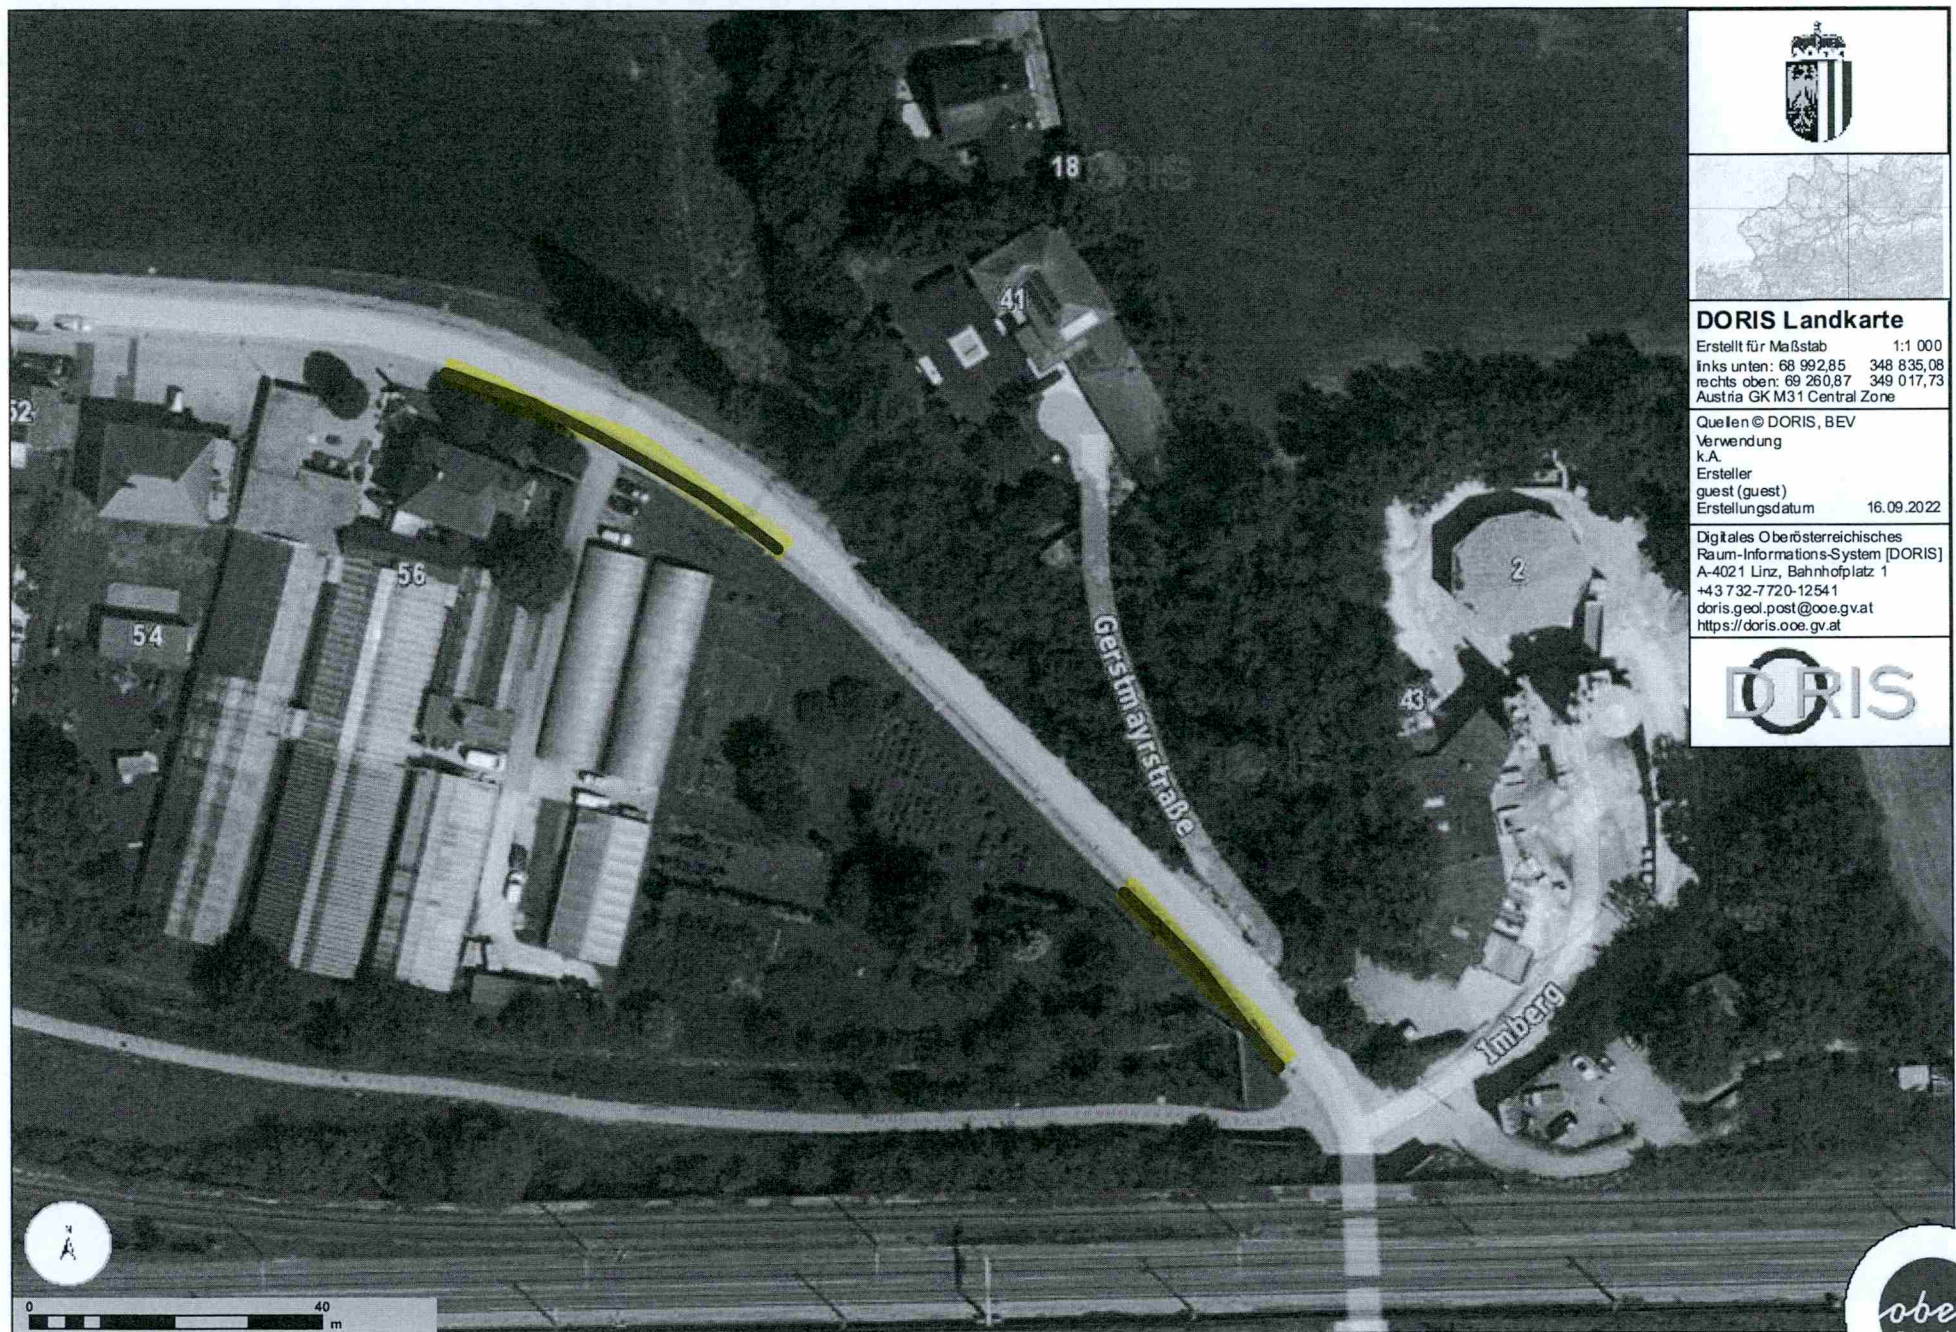

Mag. Thomas Dirngrabner

DORIS Landkarte

Erstellt für Maßstab 1:1 000
links unten: 68 992,85 348 835,08
rechts oben: 69 260,87 349 017,73
Austria GK M31 Central Zone

Quellen © DORIS, BEV
Verwendung
k.A.
Ersteller
guest (guest)
Erstellungsdatum 16.09.2022

Digitales Oberösterreichisches
Raum-Informationssystem [DORIS]
A-4021 Linz, Bahnhofplatz 1
+43 732-7720-12541
doris.geol.post@ooe.gv.at
<https://doris.ooe.gv.at>

Für die inhaltliche Richtigkeit, Vollständigkeit oder für Fehlerfreiheit der Landkarte schließt das Land Oberösterreich eine Gewähr aus und übernimmt keine Haftung jeglicher Art. Des Weiteren ist die Haftung für Folgeschäden, die aus der unsachgemäßen und falschen Interpretation der Inhalte resultieren, ausgeschlossen.